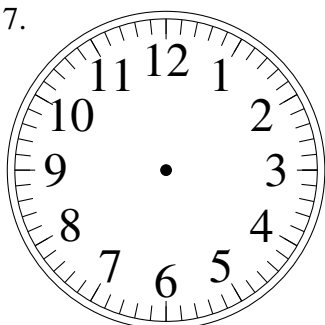

Dessin d'Aiguilles d'une Horloge Analogique (C)

Dessinez les aiguilles des horloges.

1.

1:27

2.

8:12

3.

7:12

4.

6:16

5.

1:47

6.

10:24

7.

4:43

8.

10:08

9.

2:50

10.

3:42

11.

7:57