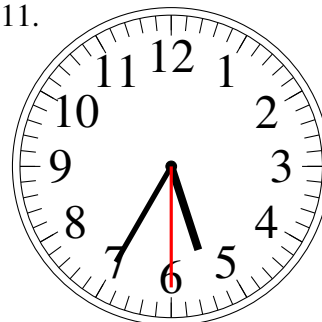

Lecture d'Horloge Analogue (G)

Lisez le temps indiqué et inscrivez le sous l'horloge.

1.

_____

2.

_____

3.

_____

4.

_____

5.

_____

6.

_____

7.

_____

8.

_____

9.

_____

10.

_____

11.

_____

12.

_____