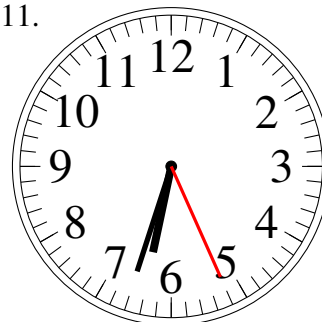

Lecture d'Horloge Analogue (D)

Lisez le temps indiqué et inscrivez le sous l'horloge.

1.

_____

2.

_____

3.

_____

4.

_____

5.

_____

6.

_____

7.

_____

8.

_____

9.

_____

10.

_____

11.

_____

12.

_____